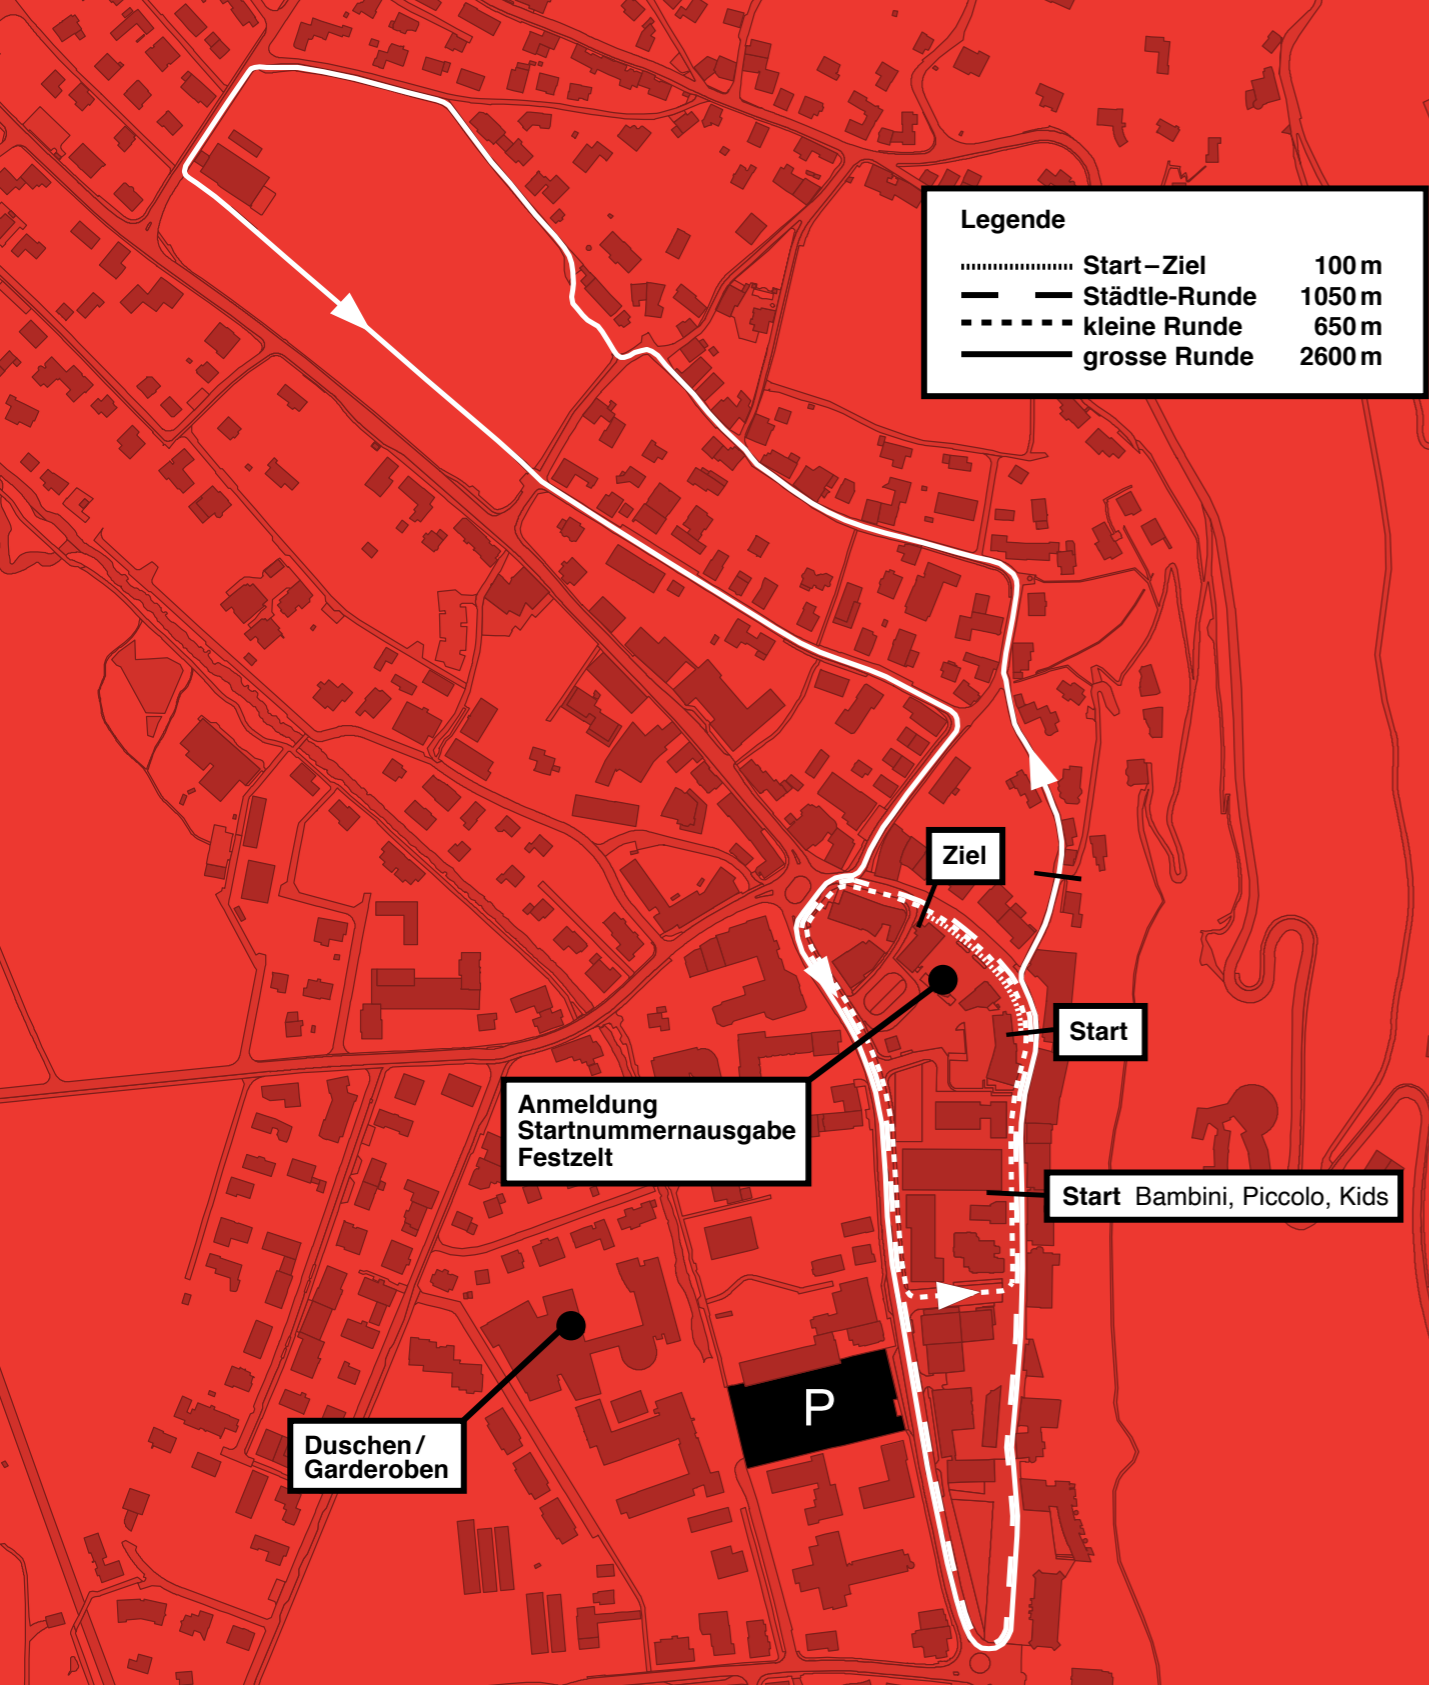

VADOUZER STÄDTLE LAUF

2. MAI
2020

Legende

.....	Start-Ziel	100 m
— — —	Städtle-Runde	1050 m
- - - - -	kleine Runde	650 m
—————	grosse Runde	2600 m

DISTANZEN	
100M	START PAPETERIE THÖNY – ZIEL
200M	START KUNSTMUSEUM – ZIEL
750M	START PAPETERIE THÖNY – ZIEL + 1 KLEINE RUNDE
1 400M	START PAPETERIE THÖNY – ZIEL + 2 KLEINE RUNDEN
2 200M	START PAPETERIE THÖNY – ZIEL + 2 STÄDTLE - RUNDEN
10 000M	START PAPETERIE THÖNY – ZIEL + 2 STÄDTLE - RUNDEN + 3 GROSSE RUNDEN

: Strecke

Die Strecke bis zu einer Länge von 2'200 m ist flach und verläuft rund ums Vaduzer «Städtle». Die Distanz über 10'000 m führt nach zwei Runden im «Städtle», drei Mal über leicht kupiertes Gelände zu den Rebbergen der Fürstlichen Hofkellerei und zurück. Dabei ist jeweils ein kurzer, steiler Anstieg zu bewältigen.